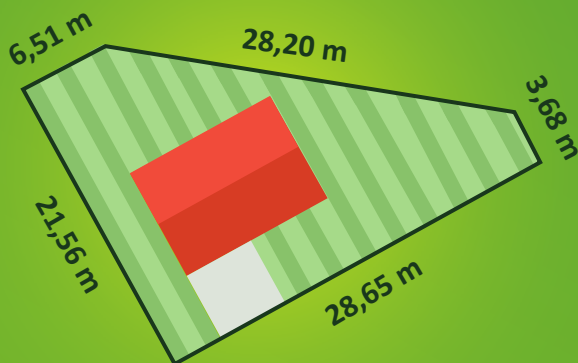

Pozemky
Třebčín

Pozemek 13

Developerský projekt
Prodej stavebních pozemků

13 423 m²

- ✓ Kompletně připravené prostory
- ✓ Nová infrastruktura v celém prostoru
- ✓ Individuální vjezd na každý pozemek
- ✓ Elektrická přípojka umístěná na hranici pozemku
- ✓ Vodovodní přípojka umístěná v šachtě na pozemku
- ✓ Kanalizační přípojka vybavena revizní šachtou na pozemku
- ✓ Nové veřejné LED osvětlení
- ✓ Výsadba uličních stromořadí
- ✓ Odpočinková zeleň s lavičkami