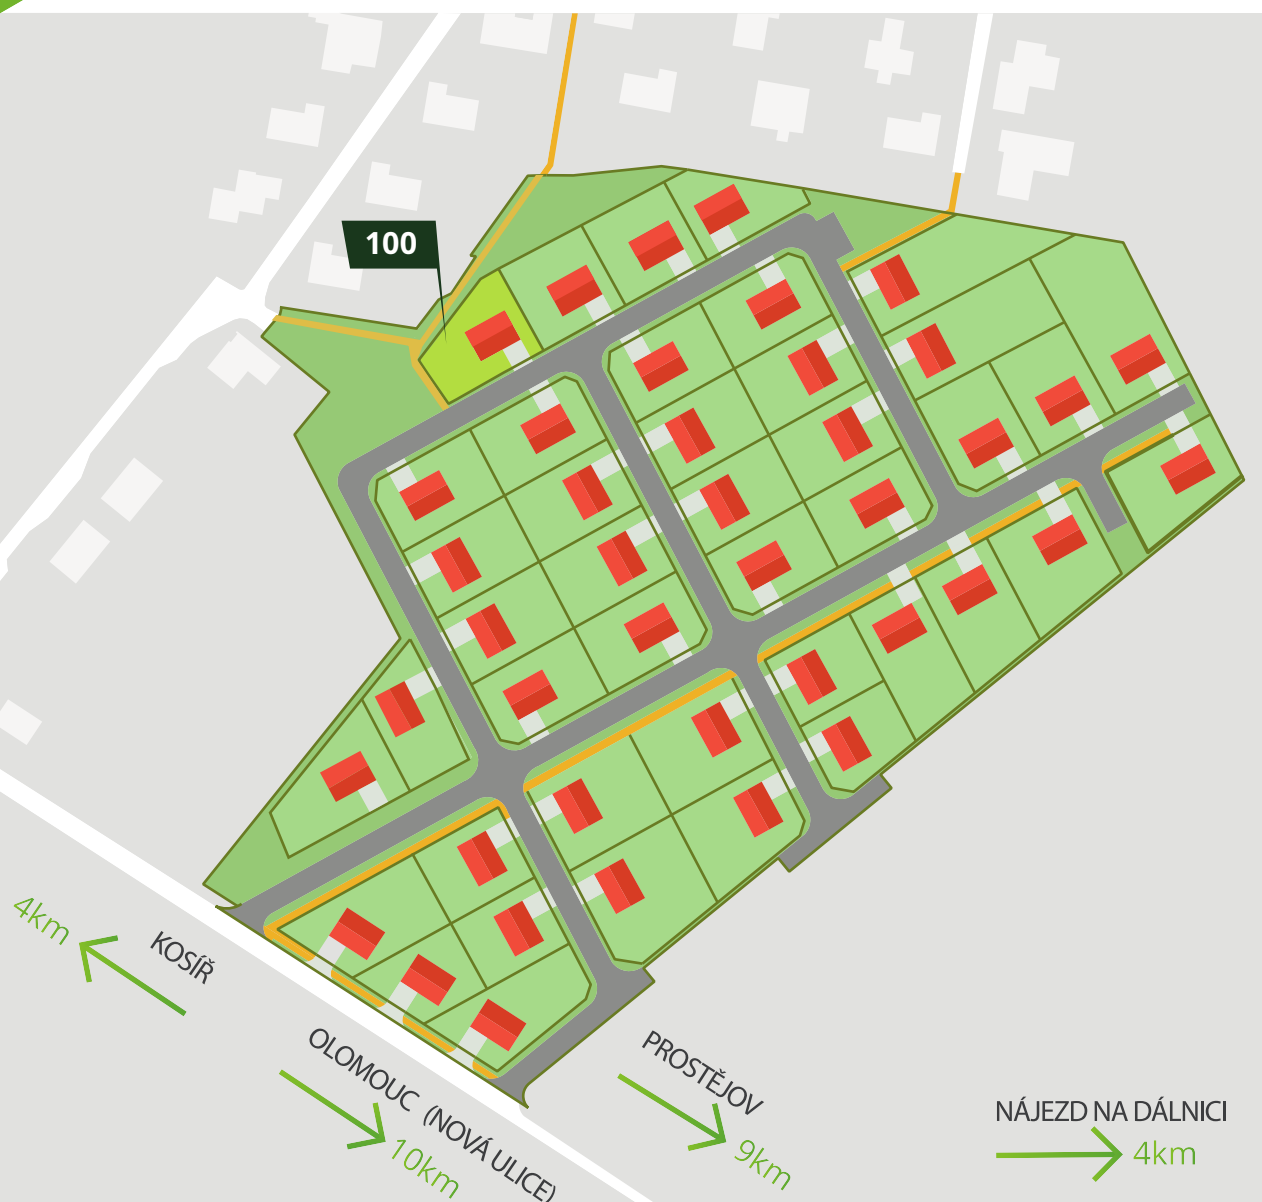

Pozemky  
**Třebčín**

# Pozemek 100

Developerský projekt  
**Prodej stavebních pozemků**

**100** 450 m<sup>2</sup>

- ✓ Kompletně připravené prostory
- ✓ Nová infrastruktura v celém prostoru
- ✓ Individuální vjezd na každý pozemek
- ✓ Elektrická přípojka umístěná na hranici pozemku
- ✓ Vodovodní přípojka umístěná v šachtě na pozemku
- ✓ Kanalizační přípojka vybavena revizní šachtou na pozemku
- ✓ Nové veřejné LED osvětlení
- ✓ Výsadba uličních stromořadí
- ✓ Odpočinková zeleň s lavičkami