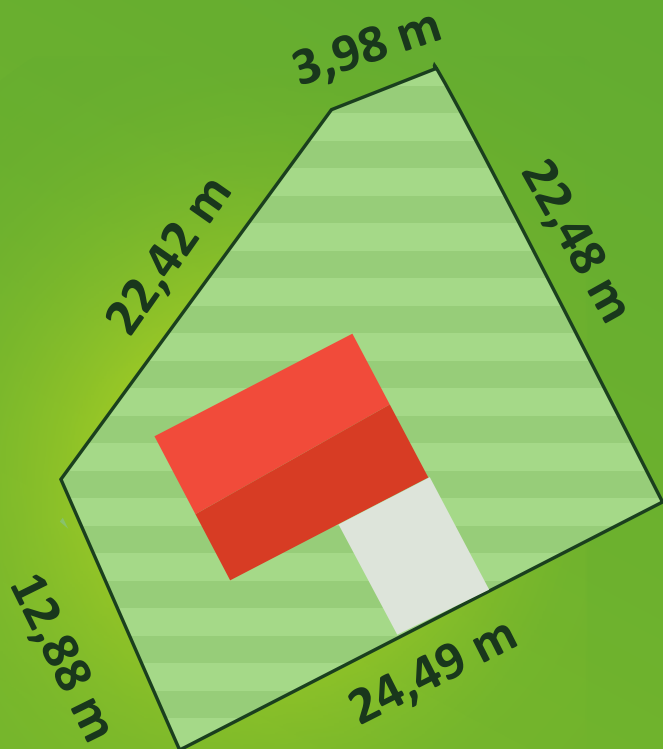

# Pozemek 100

Developerský projekt  
**Prodej stavebních pozemků**

**100** 450 m<sup>2</sup>

- ✓ Kompletně připravené prostory
- ✓ Nová infrastruktura v celém prostoru
- ✓ Individuální vjezd na každý pozemek
- ✓ Elektrická přípojka umístěná na hranici pozemku
- ✓ Vodovodní přípojka umístěná v šachtě na pozemku
- ✓ Kanalizační přípojka vybavena revizní šachtou na pozemku
- ✓ Nové veřejné LED osvětlení
- ✓ Výsadba uličních stromořadí
- ✓ Odpočinková zeleň s lavičkami