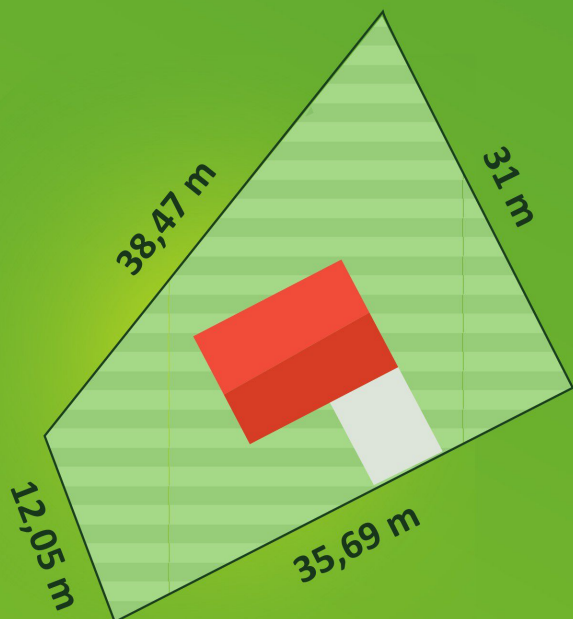

Pozemky
Třebčín

Pozemek 7

Developerský projekt
Prodej stavebních pozemků

7 690 m²

- ✓ Kompletně připravené prostory
- ✓ Nová infrastruktura v celém prostoru
- ✓ Individuální vjezd na každý pozemek
- ✓ Elektrická přípojka umístěná na hranici pozemku
- ✓ Vodovodní přípojka umístěná v šachtě na pozemku
- ✓ Kanalizační přípojka vybavena revizní šachtou na pozemku
- ✓ Nové veřejné LED osvětlení
- ✓ Výsadba uličních stromořadí
- ✓ Odpočinková zeleň s lavičkami