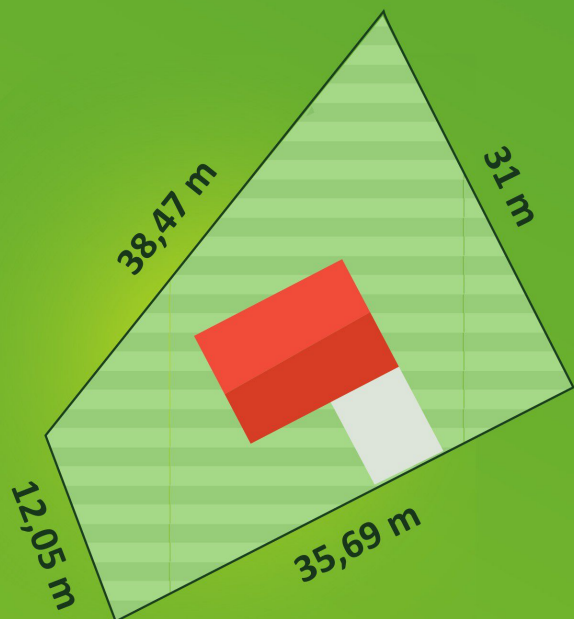

Pozemky
Třebčín

Pozemek 7

Developerský projekt
Prodej stavebních pozemků

7 690 m²

- ✓ Kompletně připravené prostory
- ✓ Nová infrastruktura v celém prostoru
- ✓ Individuální vjezd na každý pozemek
- ✓ Elektrická přípojka umístěná na hranici pozemku
- ✓ Vodovodní přípojka umístěná v šachtě na pozemku
- ✓ Kanalizační přípojka vybavena revizní šachtou na pozemku
- ✓ Nové veřejné LED osvětlení
- ✓ Výsadba uličních stromořadí
- ✓ Odpočinková zeleň s lavičkami