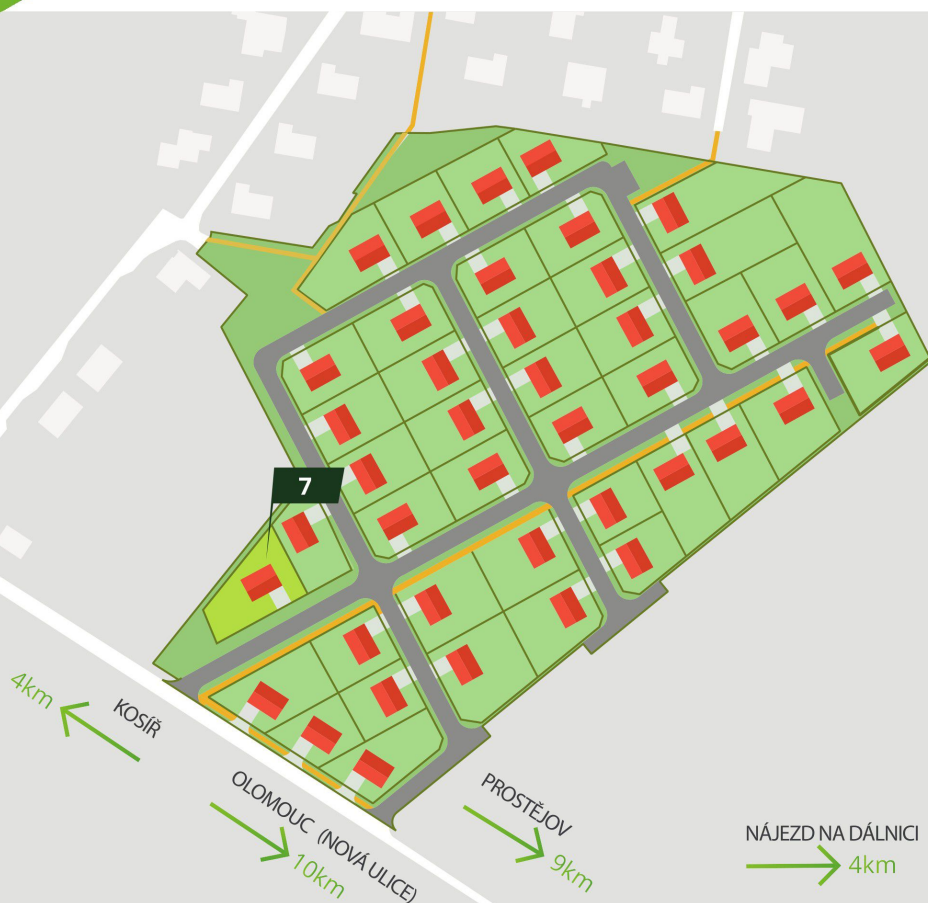

Pozemky
Třebčín

Pozemek 7

Developerský projekt
Prodej stavebních pozemků

7 690 m²

- ✓ Kompletně připravené prostory
- ✓ Nová infrastruktura v celém prostoru
- ✓ Individuální vjezd na každý pozemek
- ✓ Elektrická přípojka umístěná na hranici pozemku
- ✓ Vodovodní přípojka umístěná v šachtě na pozemku
- ✓ Kanalizační přípojka vybavena revizní šachtou na pozemku
- ✓ Nové veřejné LED osvětlení
- ✓ Výsadba uličních stromořadí
- ✓ Odpočinková zeleň s lavičkami