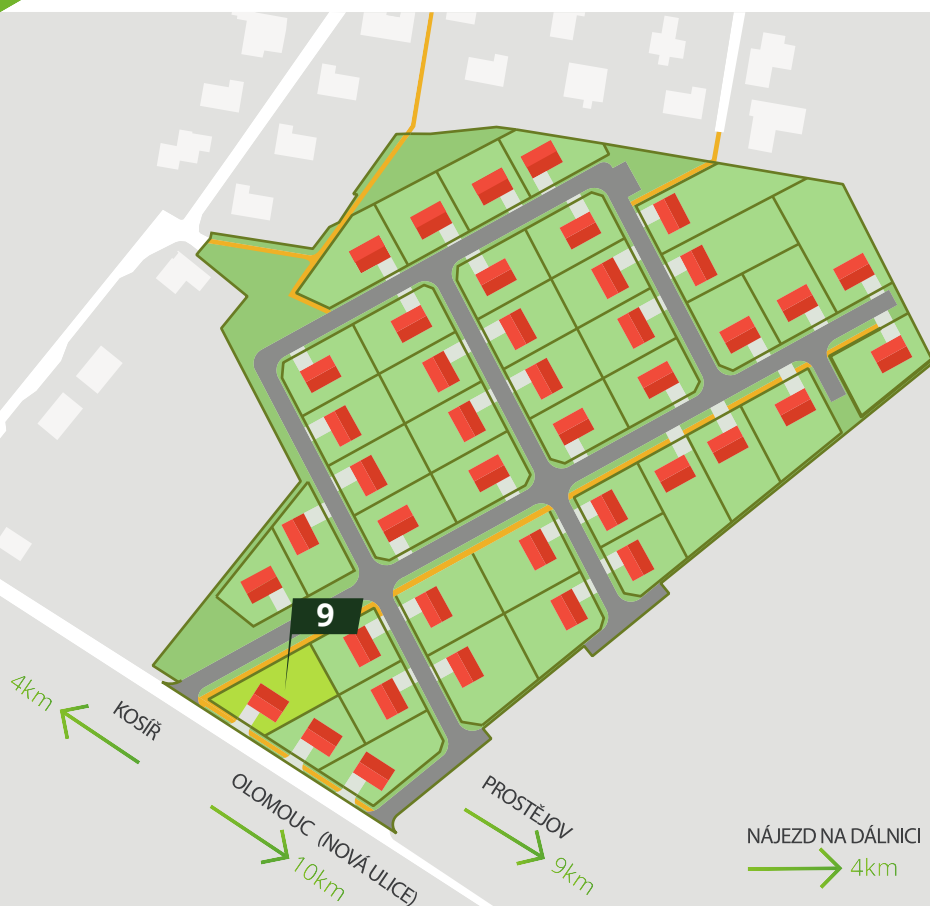

Pozemky
Třebčín

Pozemek 9

Developerský projekt
Prodej stavebních pozemků

9 612 m²

- ✓ Kompletně připravené prostory
- ✓ Nová infrastruktura v celém prostoru
- ✓ Individuální vjezd na každý pozemek
- ✓ Elektrická přípojka umístěná na hranici pozemku
- ✓ Vodovodní přípojka umístěná v šachtě na pozemku
- ✓ Kanalizační přípojka vybavena revizní šachtou na pozemku
- ✓ Nové veřejné LED osvětlení
- ✓ Výsadba uličních stromořadí
- ✓ Odpočinková zeleň s lavičkami